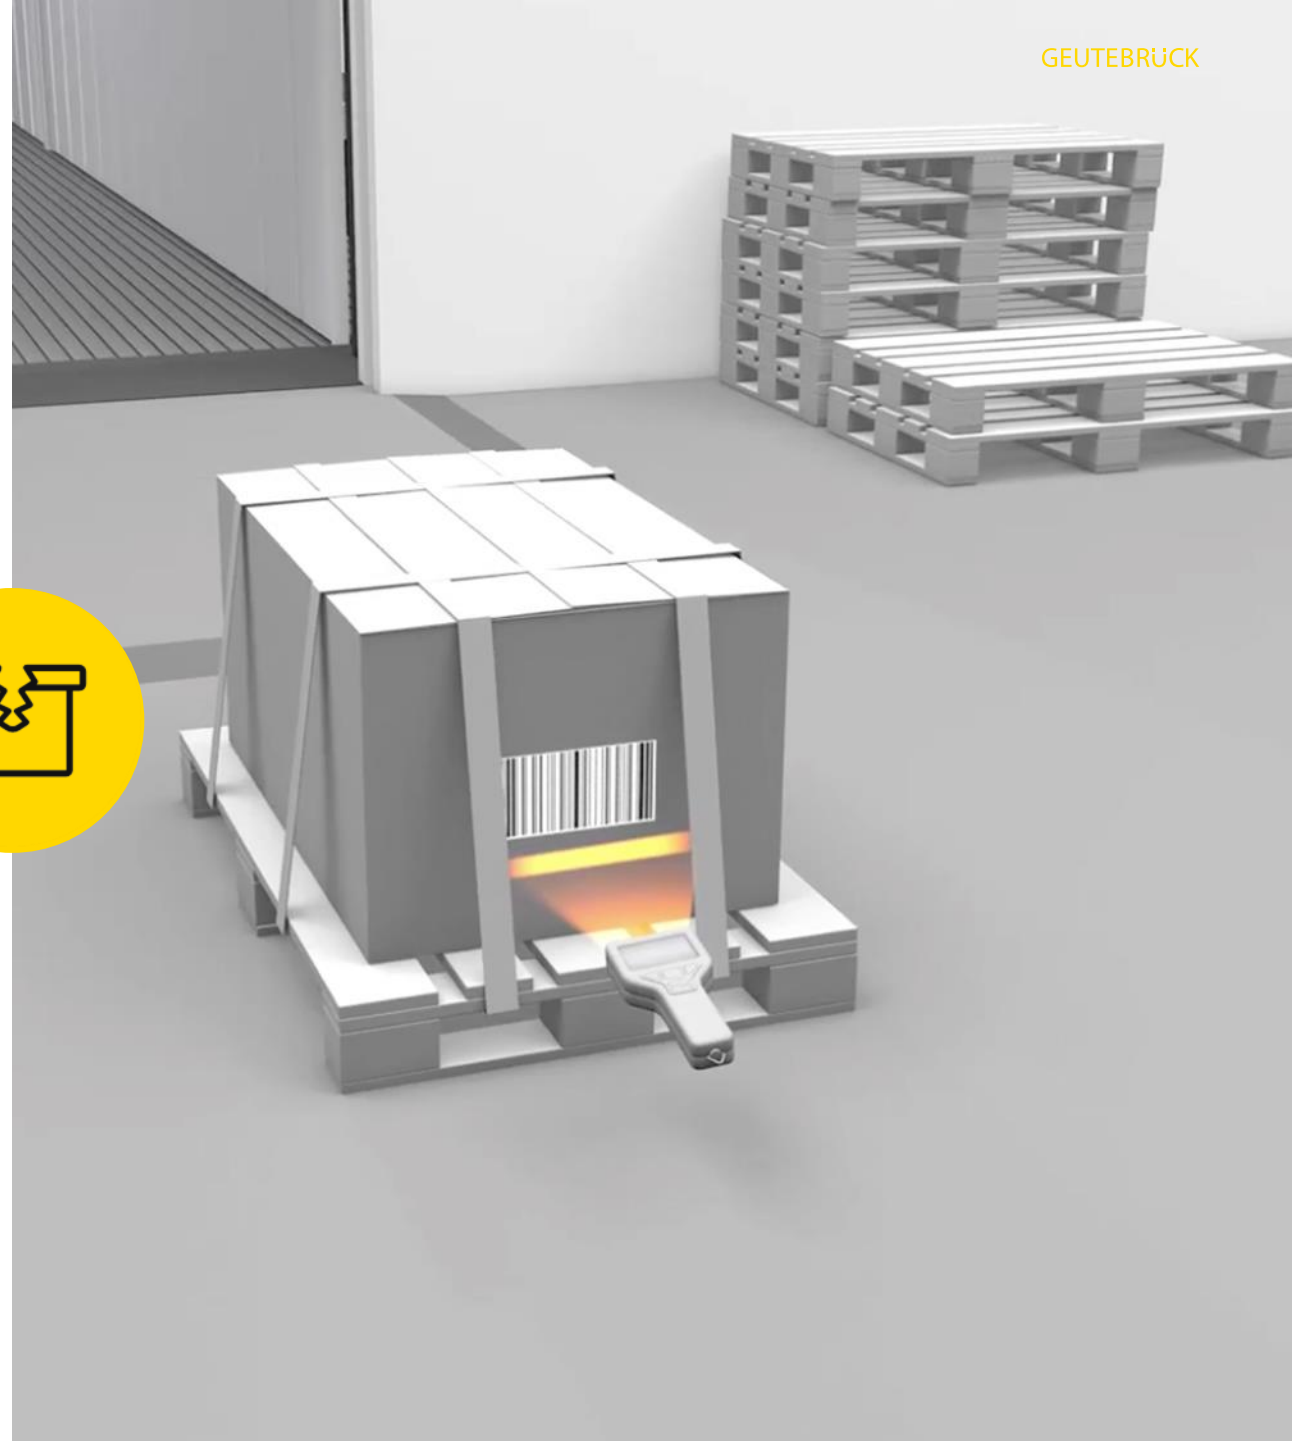

PRÍJEM ZÁSIELKY

Strata alebo poškodenie

- Dôkazová dokumentácia stavu zásielky pri prijme
- Spätne rýchlo dohľadateľné obrazové dáta
- Potvrdenie straty alebo poškodenia