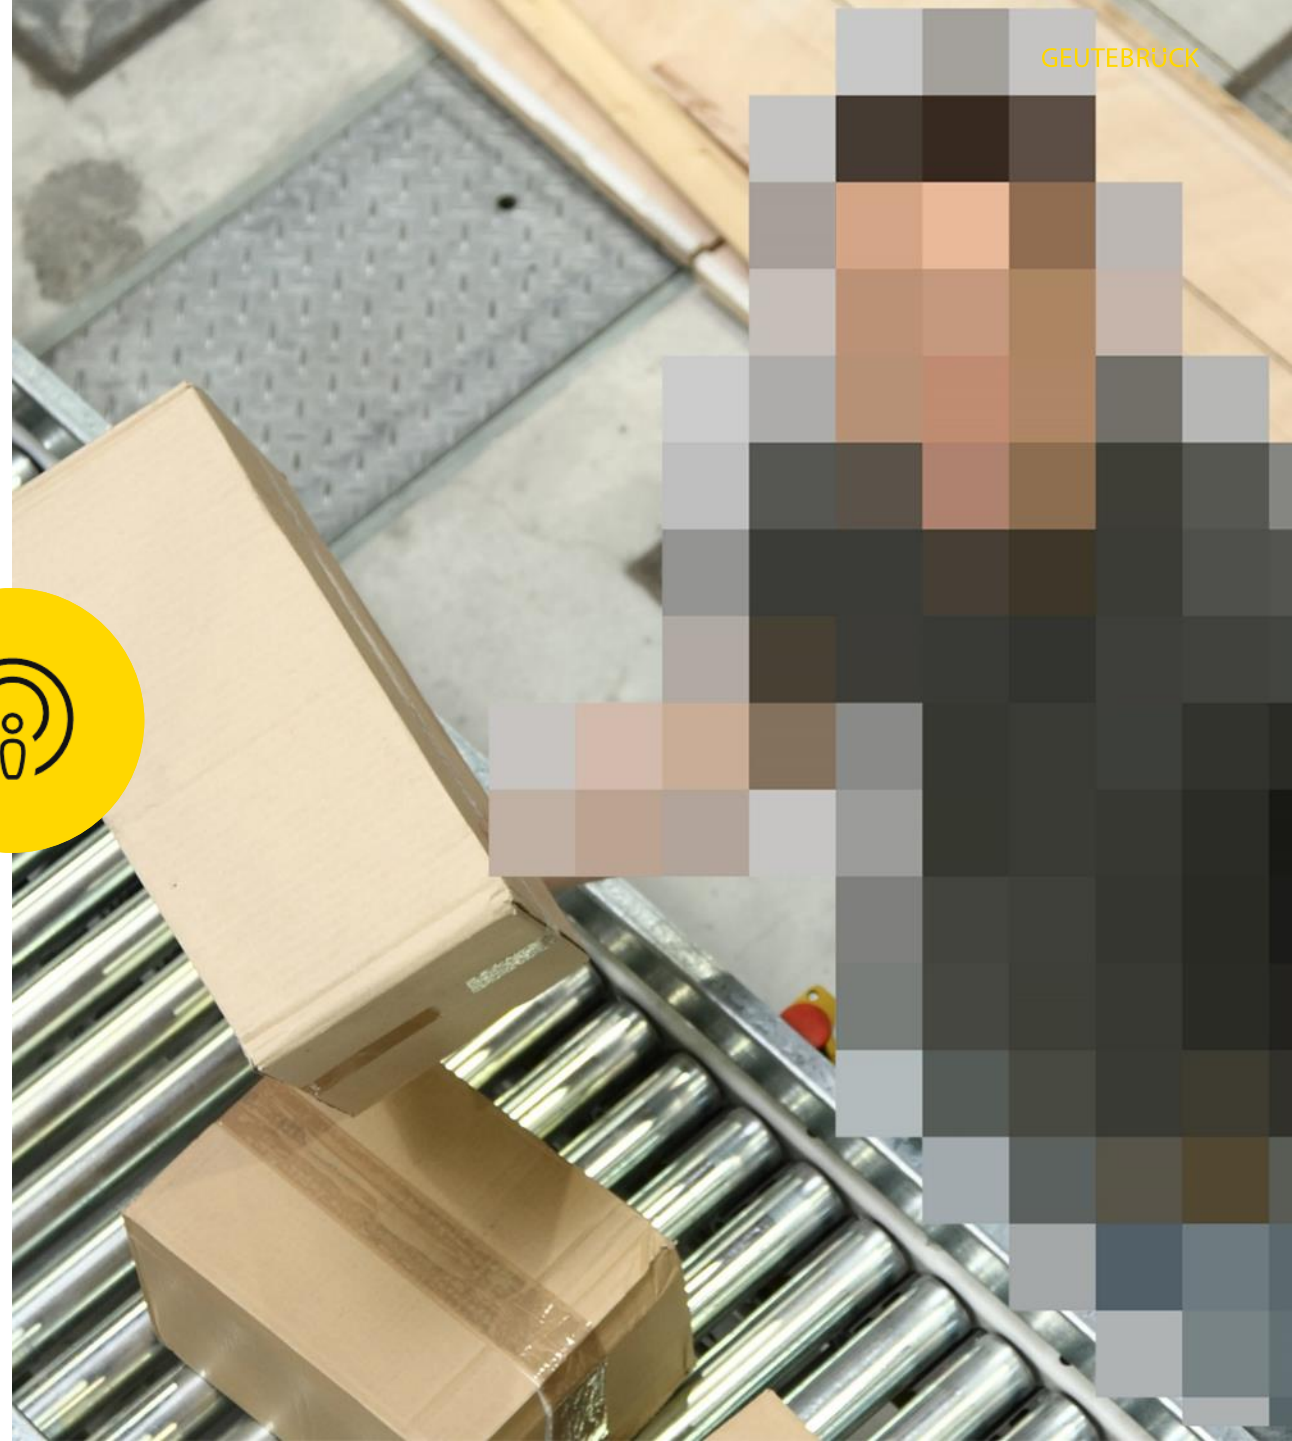

SÚKROMIE

Bezpečnosť a súkromie

- Dohľad nad tovarom, majetkom
- Ochrana osobných údajov a súkromia zamestnancov
- Rozmazanie pohybujúcich sa objektov
- Export obrázkov umožňuje zamaskovať časti obrazu (tvár, ŠPZ vozidla, citlivé dáta)